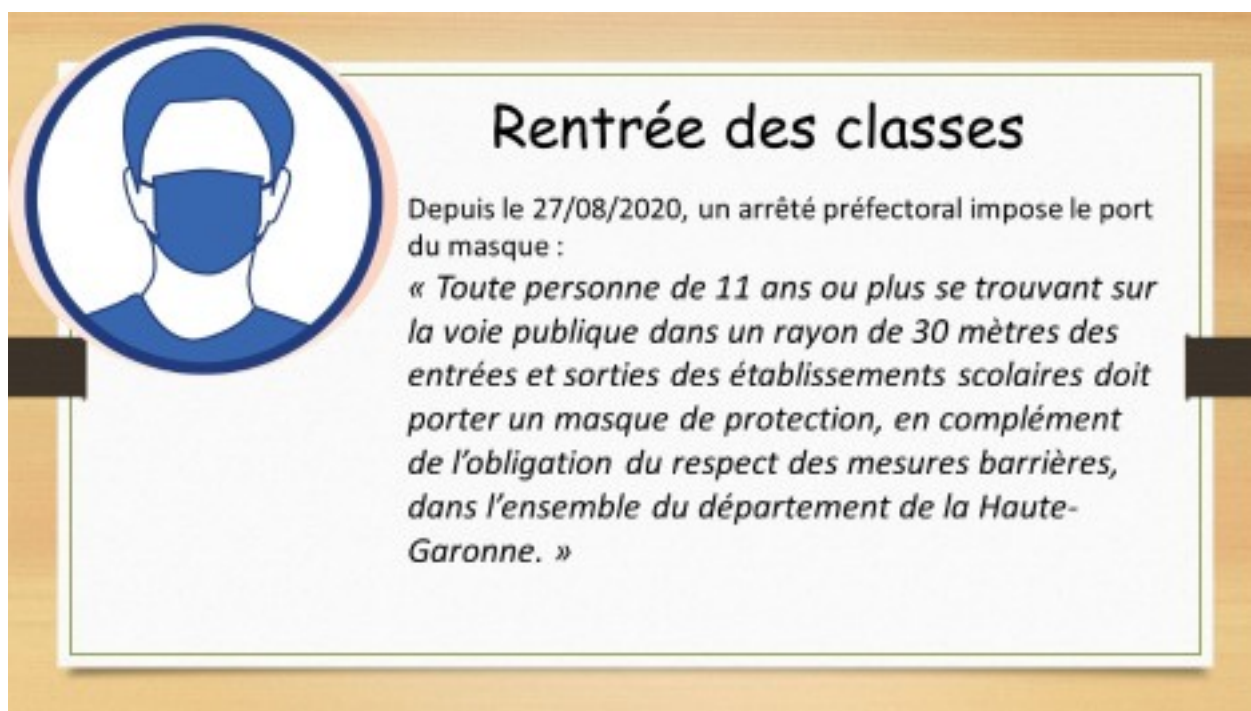

# Rentrée des classes 2020-2021

La rentrée des enfants aura lieu le mardi 1er septembre.

Aucun adulte ne pourra rentrer dans l'école (seuls les élèves de petite section de maternelle pourront être accompagnés).