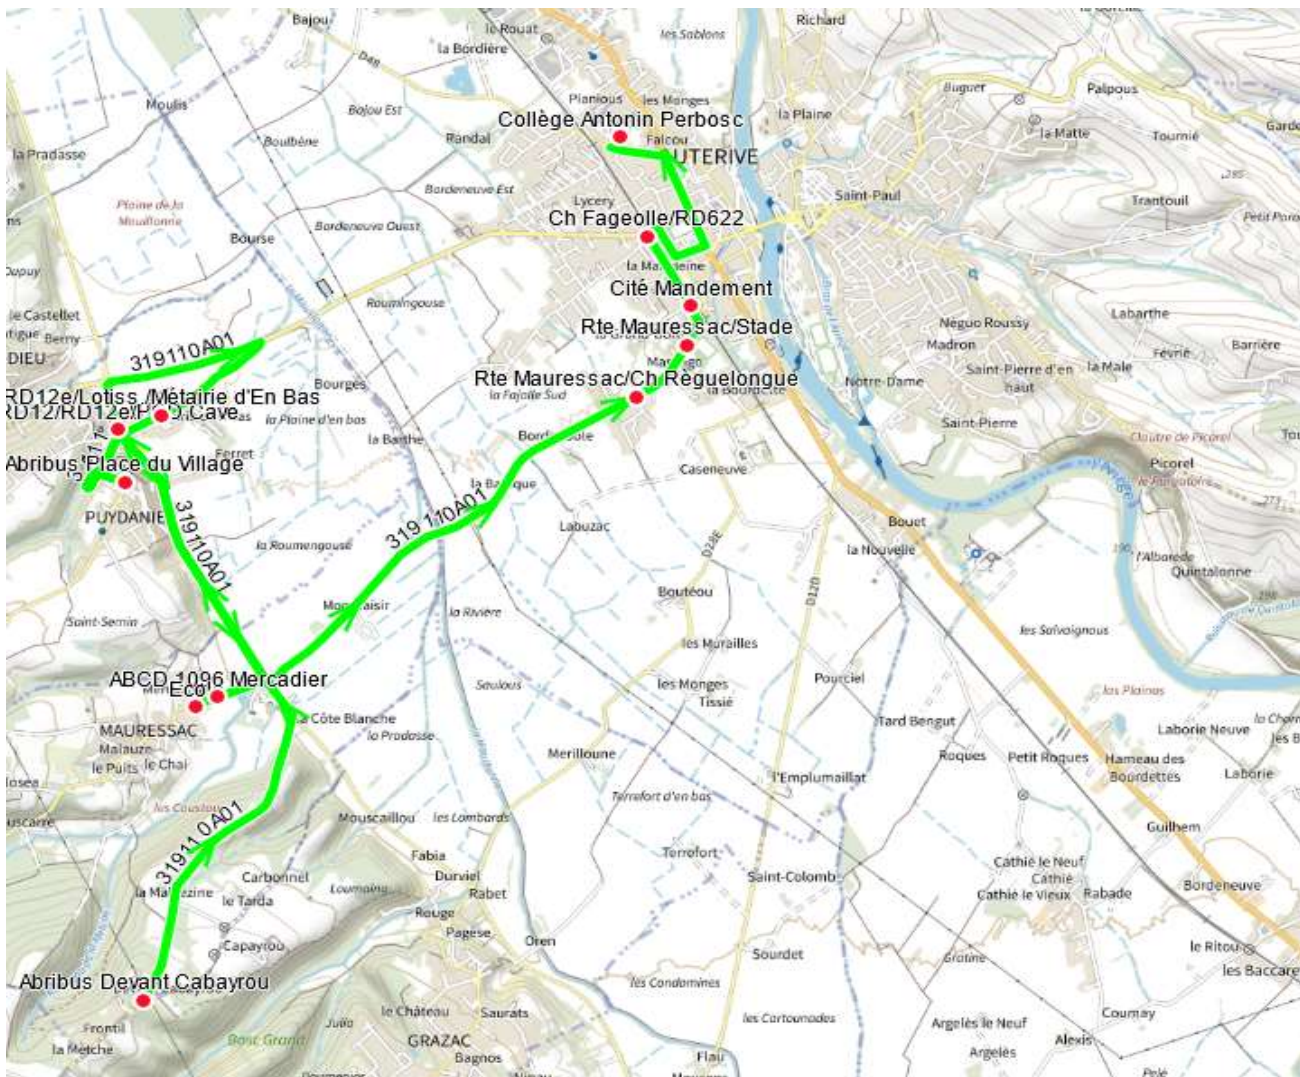

319110 - MAURESSAC-COLLEGE AUTERIVE

Validité à partir du 15/08/2024

ALLER

Itinéraires		319110A01
Km en charge (Calculé)		14,9
Commune	Point d'arrêt	ImMjv--
MAURESSAC	Abribus Devant Cabayrou	07:46
	ABCD 1096 Mercadier	07:51
	Ecole	07:52
PUYDANIEL	RD12/RD12e/PCD Cave	07:56 ^A
	RD12e/Lotiss./Métair	07:58
	Abribus Place du Village	08:00
AUTERIVE	Rte Mauressac/Ch Règuelongue	08:10
	Rte Mauressac/Stade	08:11
	Cité Mandement	08:13
	Ch Fageolle/RD622	08:15
	Collège Antonin Perbosc	08:20

Transporteur

KEOLIS GARONNE

Nota

A : Arrêt effectué après le demi-tour à RD622/RD12

319110 - MAURESSAC-COLLEGE AUTERIVE

Validité à partir du 15/08/2024

RETOUR

Itinéraires		319110R01	319110R01
Km en charge (Calculé)		14,8	14,8
Commune	Point d'arrêt	--M----	Im-jv--
AUTERIVE	Collège Antonin Perbosc	12:40	17:10
	Ch Fageolle/RD622	12:45	17:15
	Cité Mandement	12:47	17:17
	Rte Mauressac/Stade	12:49	17:19
PUYDANIEL	Rte Mauressac/Imp Li	12:50	17:20
	RD12/RD12e/PCD Cave	13:00	17:30
	RD12e/Lotiss./Métair	13:02	17:32
MAURESSAC	Abribus Place du Village	13:06	17:34
	ABCD 1096 Mercadier	13:10	17:38
	Ecole	13:12	17:39
	Abribus Devant Cabayrou	13:15	17:42

Transporteur

KEOLIS GARONNE