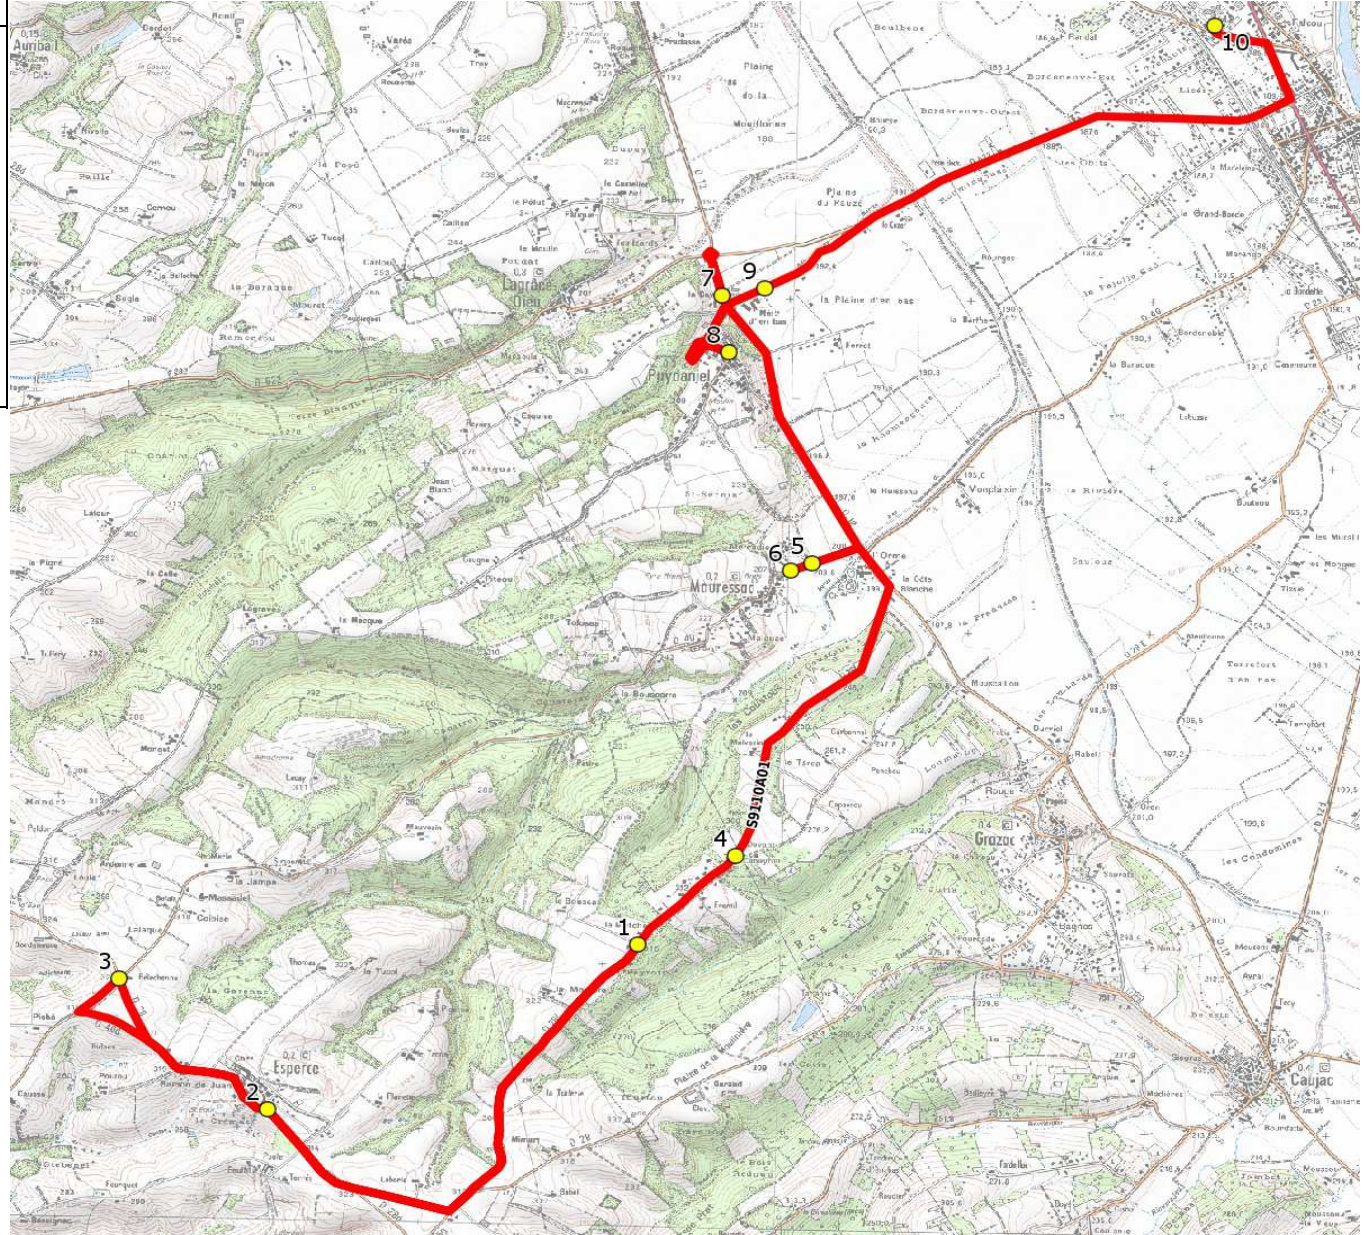

Mise à jour : 01/08/2015	Circuit : ESPERCE-COLLEGE AUTERIVE	Circuit N° : S9110
Marché (année de notification-durée) : 2015-6	Transporteur : CAP PAYS CATHARE	Km en charge : 21 Km
Nombre de places : 59 pl	Véhicule : - / -	Année : 2004

ITINERAIRE INDICATIF (ALLER)	LMMJV--
ESPERCE	
1. Rte St Ybars/Le Bouscas	07:39
2. ABCGn0646 Vierge	07:44
3. RD28/RD40/Pelechenne	07:46
MAURESSAC	
4. ABCGn0603 Devant Cabayrou	07:51
5. ABCG 1096 Mercadier	07:56
6. Ecole	07:57
PUYDANIEL	
7. RD12/RD12e/PCG Cave	08:01 (1)
8. ABCGn1400 Place du Village	08:03
9. RD12e/Lotiss./Métairie d'En Bas	08:06
AUTERIVE	
10. Collège Antonin Perbos	08:20

Renvoi/Nota :

1 : Arrêt effectué après le demi-tour à RD622/RD12

DIRECTION DES TRANSPORTS

Mise à jour : 01/08/2015 Marché (année de notification-durée) : 2015-6 Nombre de places : 59 pl	Circuit : ESPERCE-COLLEGE AUTERIVE Transporteur : CAP PAYS CATHARE Véhicule : - / -	Circuit N° : S9110 Km en charge : 17 Km Année : 2004
---	---	--

ITINERAIRE INDICATIF (RETOUR)	LM-JV--	Merc
AUTERIVE		
1. Collège Antonin Perbosc	17:11	12:41
PUYDANIEL		
2. RD12e/Lotiss./Métairie d'En Bas	17:21	12:51
3. RD12/RD12e/PCG Cave	17:23	12:53
4. ABCGn1400 Place du Village	17:25	12:55
MAURESSAC		
5. ABCG 1096 Mercadier	17:29	12:59
6. École	17:30	13:00
7. ABCGn0603 Devant Cabayrou	17:33	13:03
ESPERCE		
8. Rte St Ybars/Le Bouscas	17:34	13:04
9. ABCGn0646 Vierge	17:39	13:09
10. RD28/RD40/Pelechenne	17:41	13:11