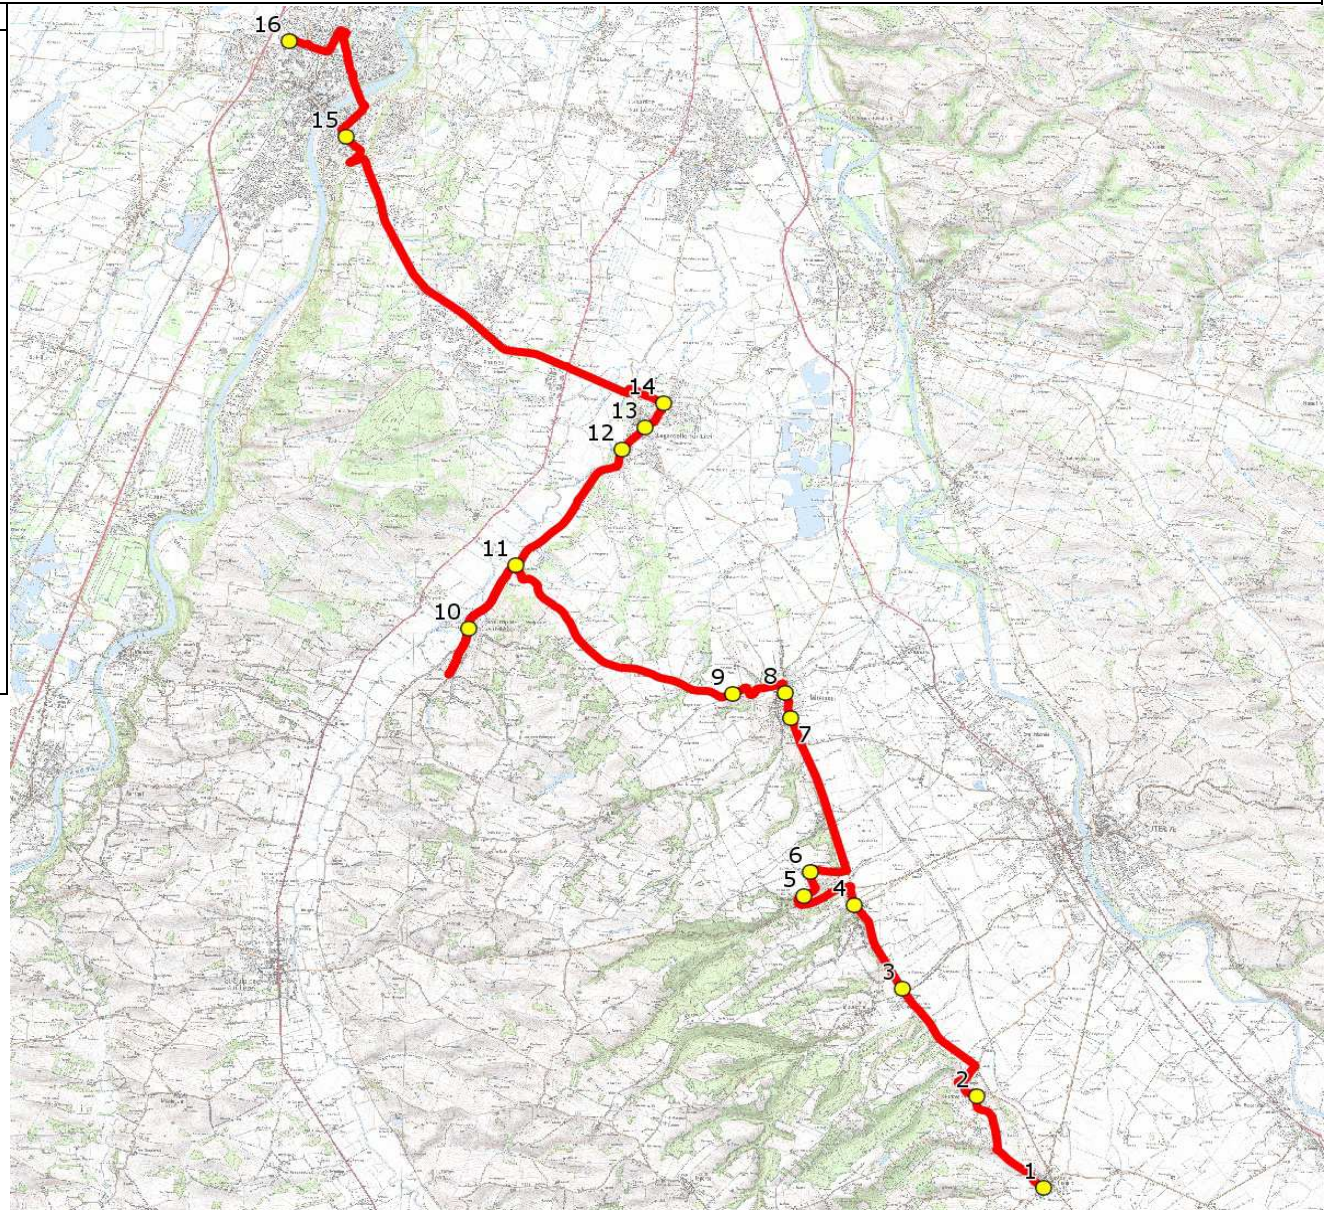

Mise à jour : 04/09/2017	Ligne : CAUJAC-LP MURET	Ligne N° : S2007
Marché (année de notification-durée) : 2016-7	Transporteur : TRANSPORTS EN LAURAGAIS - TEL	Km en charge : 36 Km
Nombre de places assises : 59 pl	Sous-traitant :	Année : 2014

ITINERAIRE INDICATIF (ALLER)	LMMJV--
1. RD28/RD12d CAUJAC	07:00
2. Place/Mairie GRAZAC	07:03
3. RD12/RD40/PCD L'Orme MAURESSAC	07:07
4. ABCDn0585 La Cave PUYDANIEL	07:10
5. ABCDn1732 Eglise LAGRACE-DIEU	07:12
6. Mestre Arnaud/ABCDn1733 Fatigue MIREMONT	07:13
7. ABCDn0196 Pyrénées	07:18
8. ABCDn1602 Parc du Château	07:19
9. Rte Beaumont n°90 BEAUMONT-SUR-LEZE	07:21
10. Mairie	07:30 (1)
11. RD74/Impasse Pouchet LAGARDELLE-SUR-LEZE	07:32
12. ABCDn0577 La Prade	07:36
13. R Bosquets/PCD Le Château	07:37
14. R Bosquets/R Fond Horts MURET	07:38
15. Vis à vis Lycée P. Aragon	07:50
16. Lycée/LP Charles de Gaulle	08:05

Renvoi/Nota :

1 : demi-tour à RD48/Cimetière

Mise à jour : 04/09/2017	Ligne : CAUJAC-LP MURET	Ligne N° : S2007
Marché (année de notification-durée) : 2016-7	Transporteur : TRANSPORTS EN LAURAGAIS - TEL	Km en charge : 36 Km
Nombre de places assises : 59 pl	Sous-traitant :	Année : 2014

ITINERAIRE INDICATIF (RETOUR)	LM-JV--	Merc
MURET		
1. Lycée/LP Charles de Gaulle	17:35	13:30
2. Atribus Lycée P. Aragon	17:45	13:39
LAGARDELLE-SUR-LEZE		
3. R Bosquets/R Fond Horts	17:56	13:49
4. R Bosquets/PCD Le Château	17:57	13:52
5. ABCDn0577 La Prade	17:58	13:53
BEAUMONT-SUR-LEZE		
6. RD74/Impasse Pouchet	18:02	13:57
7. Mairie	18:07	14:01
MIREMONT		
8. ABCDn1325 Chemin du Nègre	18:13	14:08
9. ABCDn1602 Parc du Château	18:15	14:10
10. ABCDn0196 Pyrénées	18:16	14:11
LAGRACE-DIEU		
11. Fatigue	18:20	14:15
12. ABCDn1732 Eglise	18:22	14:17
PUYDANIEL		
13. ABCDn0585 La Cave	18:24	14:19
MAURESSAC		
14. RD12/RD40/PCD L'Orme	18:26	14:21
GRAZAC		
15. Place/Mairie	18:31	14:25
CAUJAC		
16. RD28/RD12d	18:33	14:28