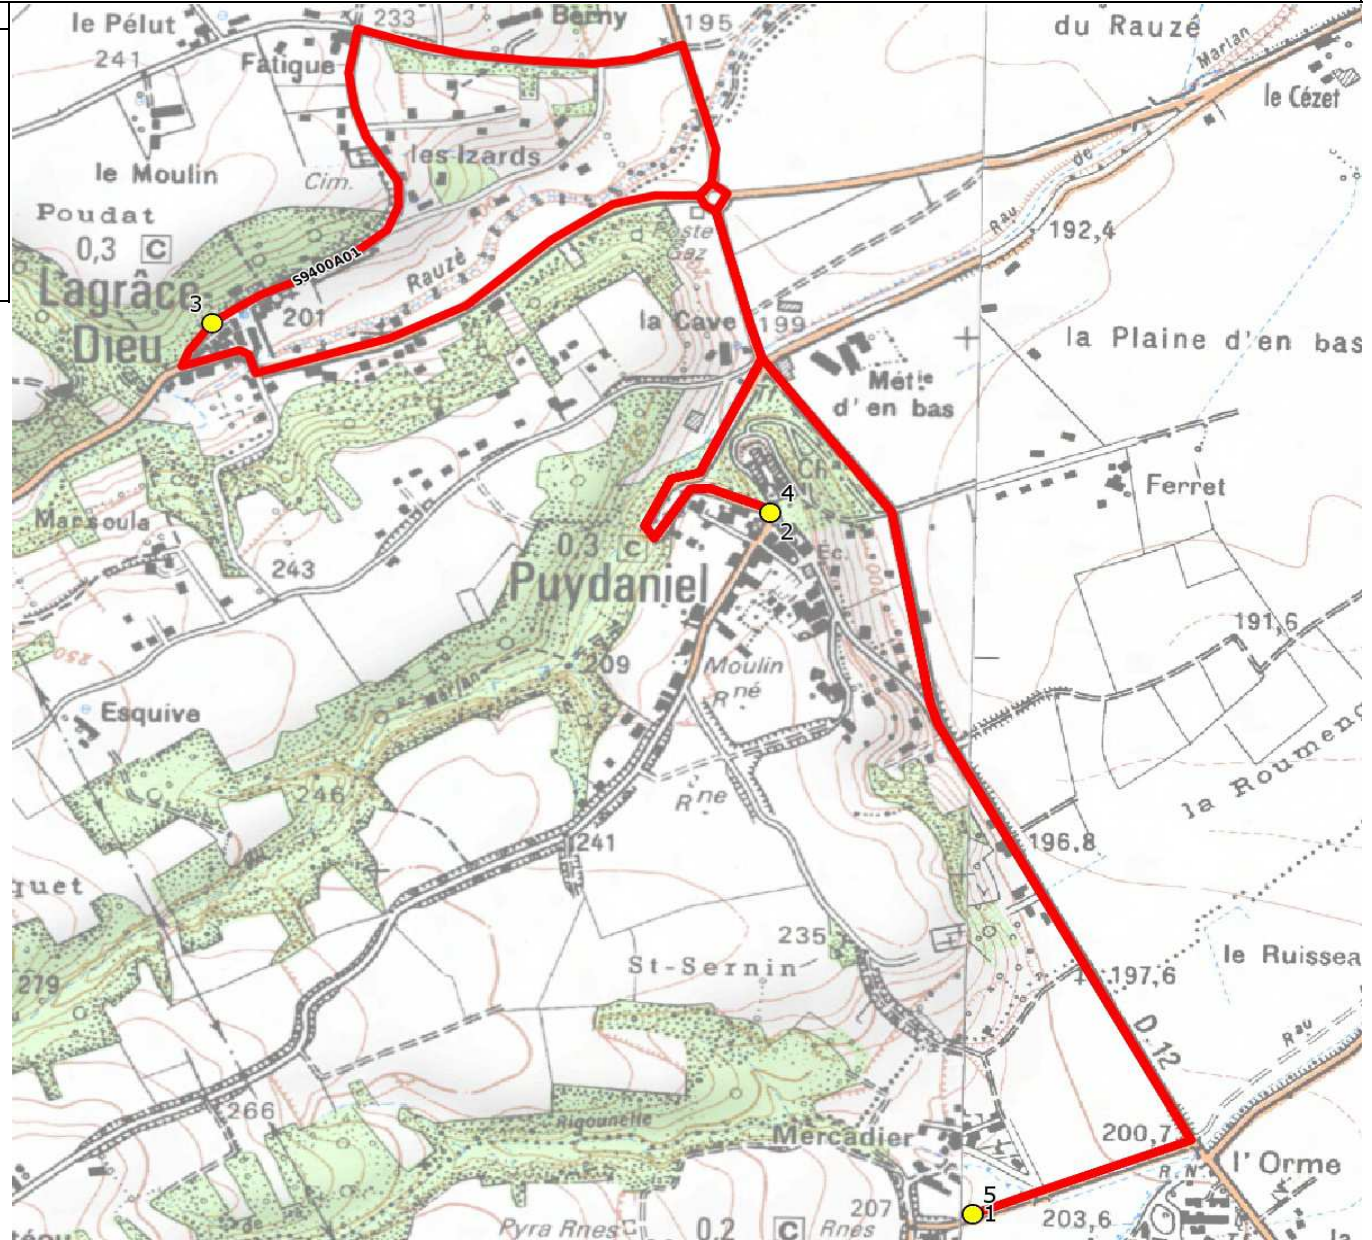

Mise à jour : 01/08/2015	Circuit : RPI LAGRACE DIEU-MAURESSAC-PUYDANIEL	Circuit N° : S9400
Marché (année de notification-durée) : 2015-6	Transporteur : CAP PAYS CATHARE	Km en charge : 11 Km
Nombre de places : 55 pl	Véhicule : - / -	Année : 2003

ITINERAIRE INDICATIF (ALLER)	LMMJV--
1. Ecole MAURESSAC	08:15
2. Ecole PUYDANIEL	08:25
3. Ecole LAGRACE-DIEU	08:30
4. Ecole PUYDANIEL	08:35
5. Ecole MAURESSAC	08:45

DIRECTION DES TRANSPORTS

Mise à jour : 01/08/2015	Circuit : RPI LAGRACE DIEU-MAURESSAC-PUYDANIEL	Circuit N° : S9400
Marché (année de notification-durée) : 2015-6	Transporteur : CAP PAYS CATHARE	Km en charge : 11 Km
Nombre de places : 55 pl	Véhicule : - / -	Année : 2003

ITINERAIRE INDICATIF (RETOUR)	LM-JV--	Merc
1. Ecole LAGRACE-DIEU	16:35	11:40
2. Ecole PUYDANIEL	16:40	11:50
3. Ecole MAURESSAC	16:45	12:00
4. Ecole PUYDANIEL	16:50	12:05
5. Ecole LAGRACE-DIEU	16:55	12:10
6. Ecole LAGRACE-DIEU	17:00	12:20